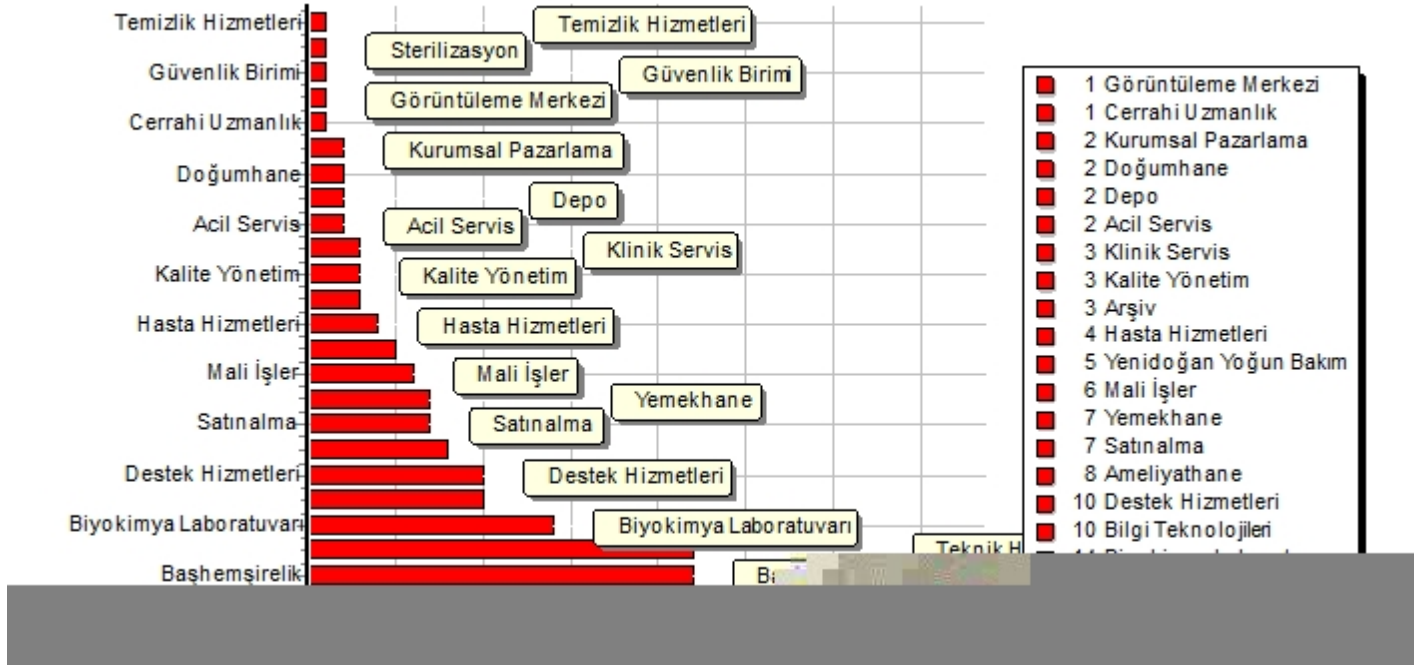

DÜZELT C VE ÖNLEY C FAAL YET RAPORU

01 Ocak 2017 & 30 Haziran 2017 Arası Veri Analizi

DÖF Sayısı : 137

Düzeltilici 93.43 %
Önleyici 6.57 %

DÖF DA ILIMI

Kategori	Adet	Oran	Düzeltilici	Önleyici
DESTEK	21	% 15	% 90	% 10
KURUMSAL	57	% 41	% 95	% 5
SA LIK	59	% 43	% 93	% 7

Onay Bekleyen : 0 Açık : 22 Kapalı : 115

LG L B R M DA ILIMI

PERFORMANS DE ERLEND RME

Zamanında Tamamlanan : 37,96 %

Gecikmeli Tamamlanan : 62,04 %

Süresi Geçen : 38

Olumlu Sonuçlanan : 83,21 %

Olumsuz Tamamlanan : 0,73 %